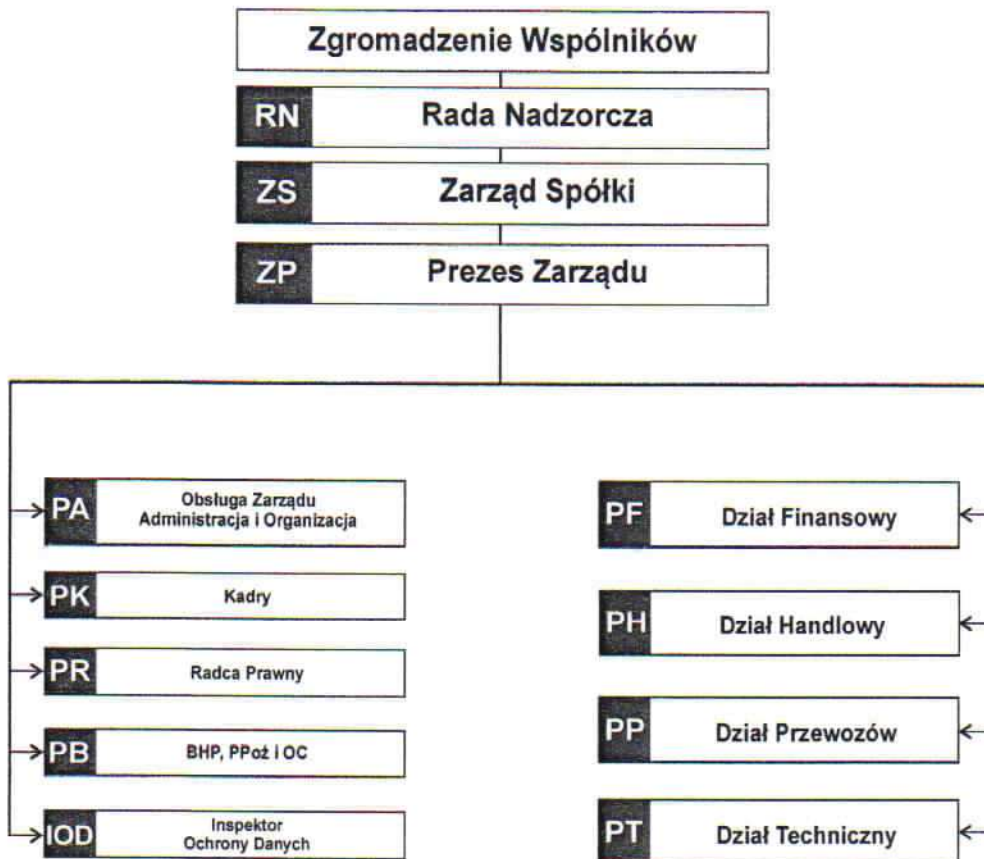

## SCHEMAT ORGANIZACYJNY MZK SP. Z O.O. W PRZEMYSŁU

Prezes Zarządu  
*Alicja Chuchra*  
mgr Alicja Chuchra

PREZYDENT  
MIASTA PRZEMYSŁA  
*Wojciech Bakun*  
Wojciech Bakun